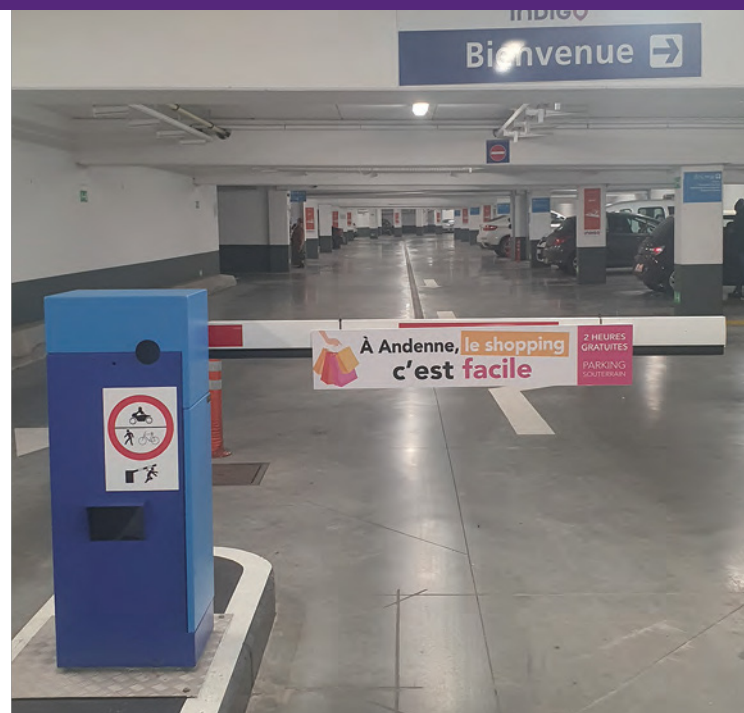

## Le stationnement à Andenne

### Le plan de stationnement

Avec ce plan du centre-ville, vous aurez une vue d'ensemble du plan de stationnement d'Andenne.

**Parking gratuit, zone payante, parking souterrain, zone bleue... vous avez 4 solutions:**

#### »» Astuce !

Bénéficiez de **15 MINUTES GRATUITES** en zone payante (via le disque spécial ou un ticket horodaté).

- 2 Le **PARKING SOUTERRAIN "LES TILLEULS"**, 173 places, est couvert et entièrement sécurisé. **LES DEUX PREMIÈRES HEURES SONT GRATUITES** et déduites automatiquement à la caisse.
- 3 À proximité du centre-ville, des **ZONES BLEUES** permettent, avec le disque bleu réglementaire, de **STATIONNER GRATUITEMENT pendant 2 HEURES**.
- 4 À 200 mètres de la place des Tilleuls, le parking de 'Andenne Arena (Complexe sportif) dispose de **100 PLACES** accessibles gratuitement.

### La boutique de stationnement

✉ **MOOVIA**  
Promenade des Ours (accès côté du terrain de football)  
5300 Andenne (à l'intérieur du parking souterrain 'Les Tilleuls')  
[moovia-onstreet.be](http://moovia-onstreet.be)